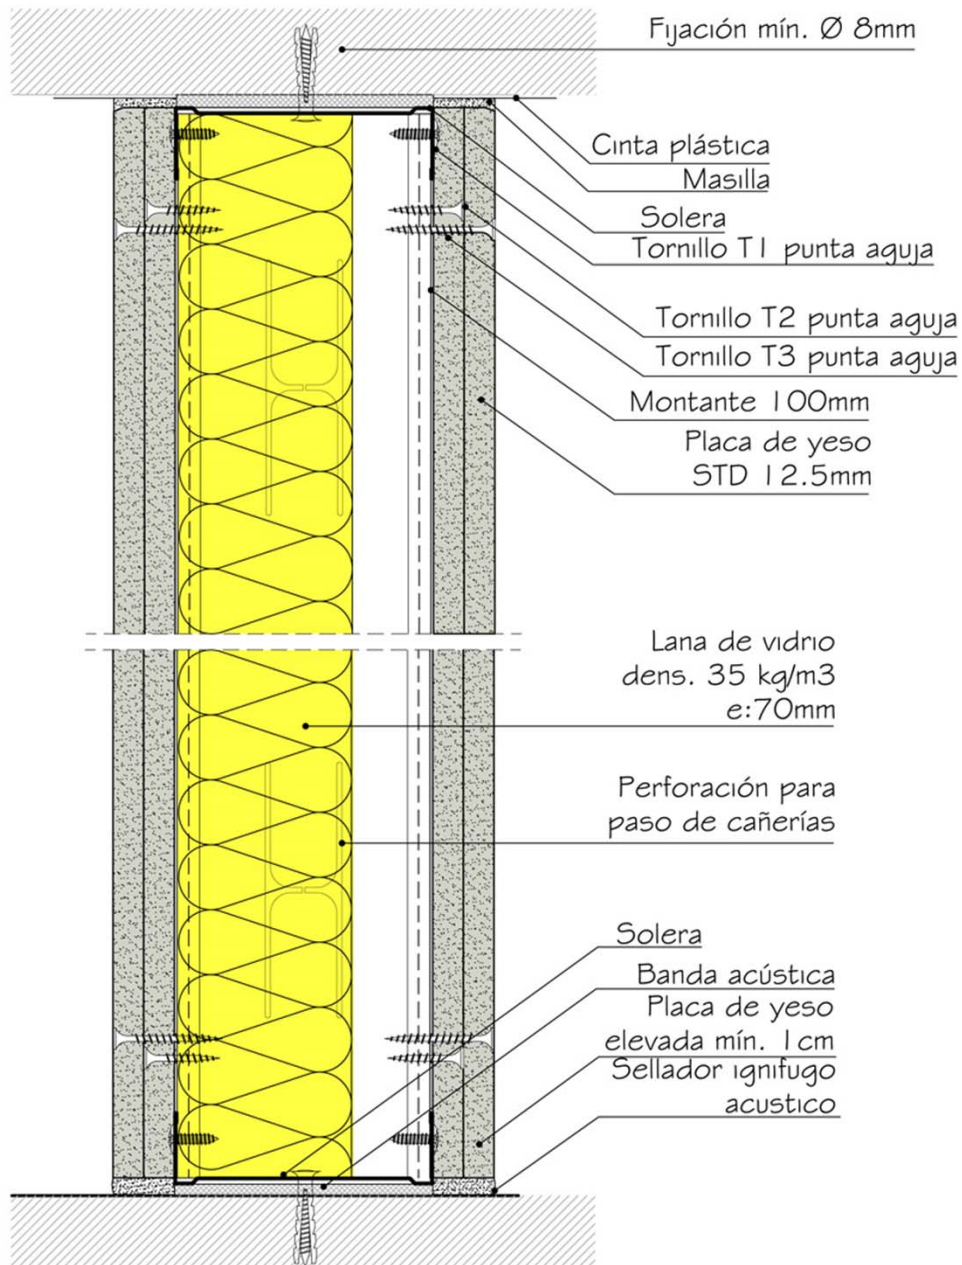

FR 60

- Resistencia al fuego

Datos según ensayo INTI 101-18819 2010

Puede solicitar el informe completo de este ensayo a info@incose.org.ar

TABIQUE DOBLE PLACA STANDARD CON DOBLE MONTANTE DE 70MM Y AISLACIÓN DE LANA DE VIDRIO DE 70MM

INCOSE
INSTITUTO DE LA CONSTRUCCION
EN SECO

www.incose.org.ar

FR 60

- Resistencia al fuego

Datos según ensayo INTI 101-18819 2010

Puede solicitar el informe completo de este ensayo a info@incose.org.ar

TABIQUE DOBLE PLACA
STANDARD CON MONTANTE
DE 100MM Y AISLACIÓN DE
LANA DE VIDRIO DE 70MM

INCLOSE
INSTITUTO DE LA CONSTRUCCION
EN SECO

www.incose.org.ar

FR 60

- Resistencia al fuego

Datos según ensayo INTI 101-18819 2010

Puede solicitar el informe completo de este ensayo a info@incose.org.ar

TABIQUE DOBLE PLACA
STANDARD CON MONTANTE
DE 70MM Y AISLACIÓN DE
LANA DE VIDRIO DE 70MM