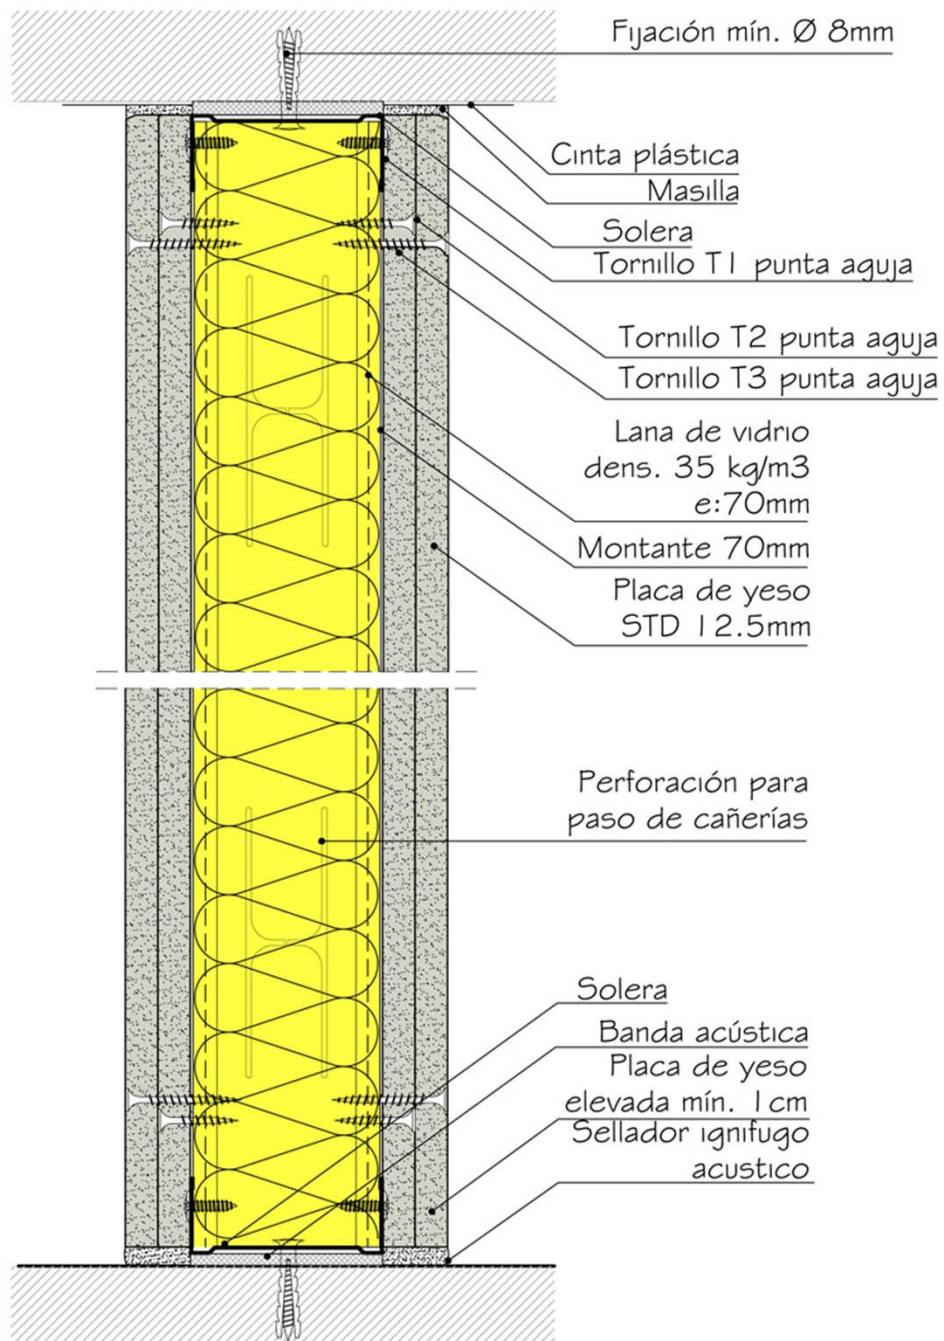

FR 60

- Resistencia al fuego

Datos según ensayo INTI 101-18819 2010

Puede solicitar el informe completo de este ensayo a info@incose.org.ar

TABIQUE DOBLE PLACA STANDARD CON DOBLE MONTANTE DE 70MM Y AISLACIÓN DE LANA DE VIDRIO DE 70MM

INCOSE
INSTITUTO DE LA CONSTRUCCION
EN SECO

www.incose.org.ar

FR 60

- Resistencia al fuego

Datos según ensayo INTI 101-18819 2010

Puede solicitar el informe completo de este ensayo a info@incose.org.ar

TABIQUE DOBLE PLACA
STANDARD CON MONTANTE
DE 100MM Y AISLACIÓN DE
LANA DE VIDRIO DE 70MM

INCLOSE
INSTITUTO DE LA CONSTRUCCION
EN SECO

www.incose.org.ar

FR 60

- Resistencia al fuego

Datos según ensayo INTI 101-18819 2010

Puede solicitar el informe completo de este ensayo a info@incose.org.ar

TABIQUE DOBLE PLACA
STANDARD CON MONTANTE
DE 70MM Y AISLACIÓN DE
LANA DE VIDRIO DE 70MM